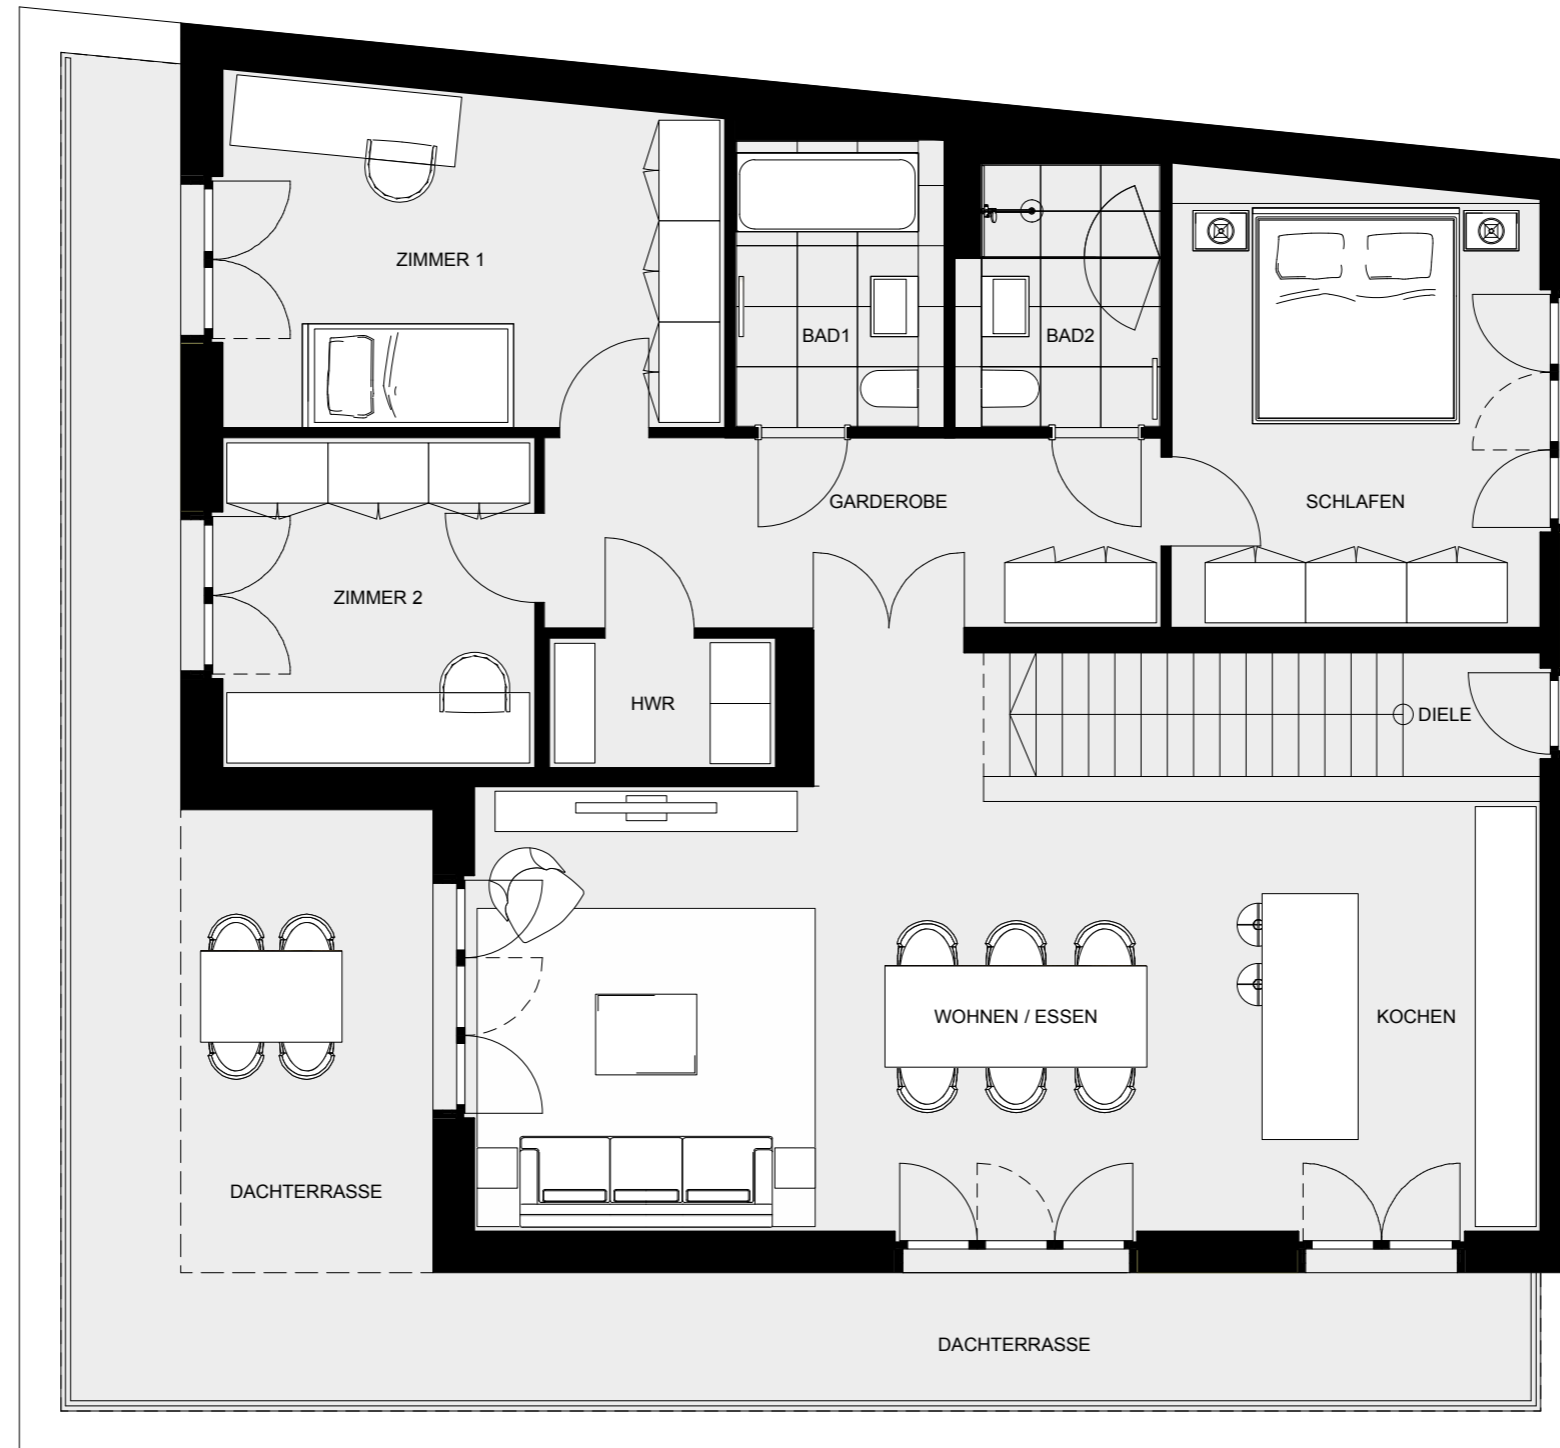

Wohnung 1

WOHNFLÄCHEN	
DIELE	9.0m ²
GARDEROBE	6.1m ²
KOCHEN	9.7m ²
WOHNEN / ESSEN	28.4m ²
ELTERN	15.9m ²
ZIMMER 1	11.3m ²
ZIMMER 2	11.2m ²
BAD	9.4m ²
WC	1.7m ²
HWR	2.1m ²
TERRASSE + GARTEN	11.2m ² zu 50% 22.4m ²
WOHNFLÄCHE GESAMT	116.0m²

WOHNFLÄCHEN

DIELE	6.8m ²
KOCHEN	9.8m ²
WOHNEN / ESSEN	27.8m ²
SCHLAFEN	16.6m ²
BAD	5.1m ²
HWR	3.3m ²
TERRASSE	4.6m ² zu 50% 9.2m ²
WOHNFLÄCHE GESAMT	74.0m²

1. Obergeschoss

2 ZIMMER WOHNUNGEN MIT OFFENER KÜCHE UND TERRASSE

1. Obergeschoss

2 ZIMMER WOHNUNGEN MIT OFFENER KÜCHE UND TERRASSE

KHAVARI-LAHME
ARCHITEKTUR & RAUMKONZEPTE GbR
www.khavari-lahme.de info@khavari-lahme.de

Auf den Kuhlen 34, Düsseldorf-Hamm

Wohnung 4

WOHNFLÄCHEN

DIELE	1.7m ²
GARDEROBE	11.6m ²
KOCHEN	12.2m ²
WOHNEN / ESSEN	37.4m ²
ELTERN	16.5m ²
ZIMMER 1	16.7m ²
ZIMMER 2	10.3m ²
BAD	6.1m ²
WC	5.2m ²
HWR	2.9m ²
TERRASSE	11.4m ² zu 25% 45,6m ²
WOHNFLÄCHE GESAMT	132.0m²